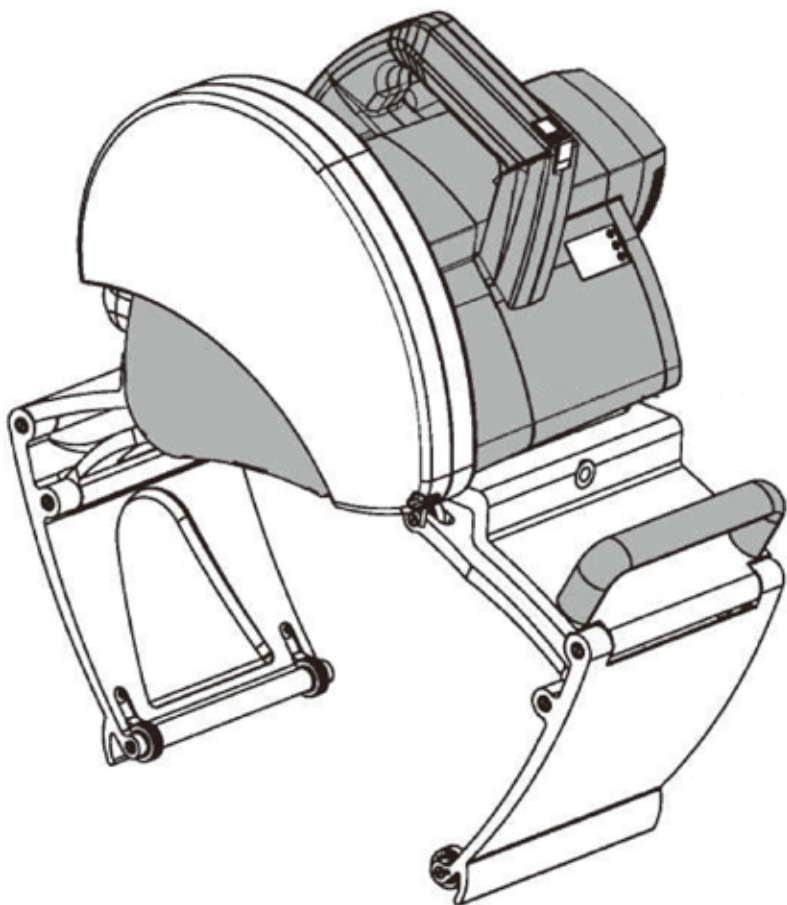

高速! **20秒**で
切断!

LEDインクジータ

切断時の負荷状況が
ひと目で分かる

故障リスクを
低減!

速度切替スイッチ

高速…鉄・プラスチック
低速…ステンレス
切断材に合わせて速度を

切替可能!

可搬性

パイプ置き場に持ち運び

作業効率
アップ!

どんな現場へも持ち運びラクラク。φ360mmまでのパイプを高速切断。

ビーバーSAW360SP

コードNo.	EX360SP
切断能力	φ75mm~360mm
最大肉厚	鉄管:20mm、ステンレス管:10mm プラスチック管:39.2mm ※別販売品の集塵ノズル付カバーが必要
モータ	2500W 単相200V 50/60Hz ※単相出力5.5kVA以上の発電機を推奨 ※20A以上のプラグをご用意下さい
使用率	25%
回転速度	低速:1,900min ⁻¹ 高速:2,850min ⁻¹
大きさ (L×W×H)	(最小時) 505×305×285mm (最大時) 505×305×496mm
本体質量	17.3kg
標準付属品	ショルダーバッグ、パイプサポート (大1個、小2個)、取扱説明書、 工具類(六角棒レンチ 5mm1本・ 2mm1本、スパナ1本)、保護メガネ

※別販売品/集塵ノズル付カバー コードNo.EX84679900 標準価格 28,600円

ビーバーSAW 170/ 170E Eco

頑丈なパイプクランプにより
直角切断が可能!

コードNo.	EX170	EX170E
標準価格	112,000円	141,000円
切断能力	φ15mm~170mm(10~150A)	
最大肉厚	鉄管:6mm、ステンレス管:2mm、 プラスチック管:14.2mm(50A)、12.3mm(100A)、12.9mm(150A)	鉄管:8mm、ステンレス管:6mm、 プラスチック管:14.2mm(50A)、12.3mm(100A)、12.9mm(150A)
モータ	100V・790W	100V・1010W
使用率	25%	
回転速度	3,500min ⁻¹	1,600~3,500min ⁻¹
質量	5.8kg	
標準付属品	ビーバーSAW超硬B140、パイプサポート170用×4ヶ、 保護メガネ、キャリングバッグ	

※発電機を使用する際はインバータ発電機をご使用ください。(170E Eco)

ビーバーSAW P400

350Aまでの塩ビ管、
プラスチック管をラクラク切断!

コードNo.	EX400
標準価格	207,000円
切断能力	φ100mm~400mm(90~350A) プラスチック管専用
最大肉厚	切断:25mm、切断・面取り:22mm
面取り能力	角度:15°/幅:30mm(最大) ※専用替刃が必要
モータ	100V・1010W(50/60Hz)
使用率	25%
回転速度	4,000min ⁻¹
質量	6.6kg
標準付属品	ビーバーSAW超硬B150P、パイプサポートS×2ヶ・L×1ヶ、 保護メガネ、キャリングバッグ