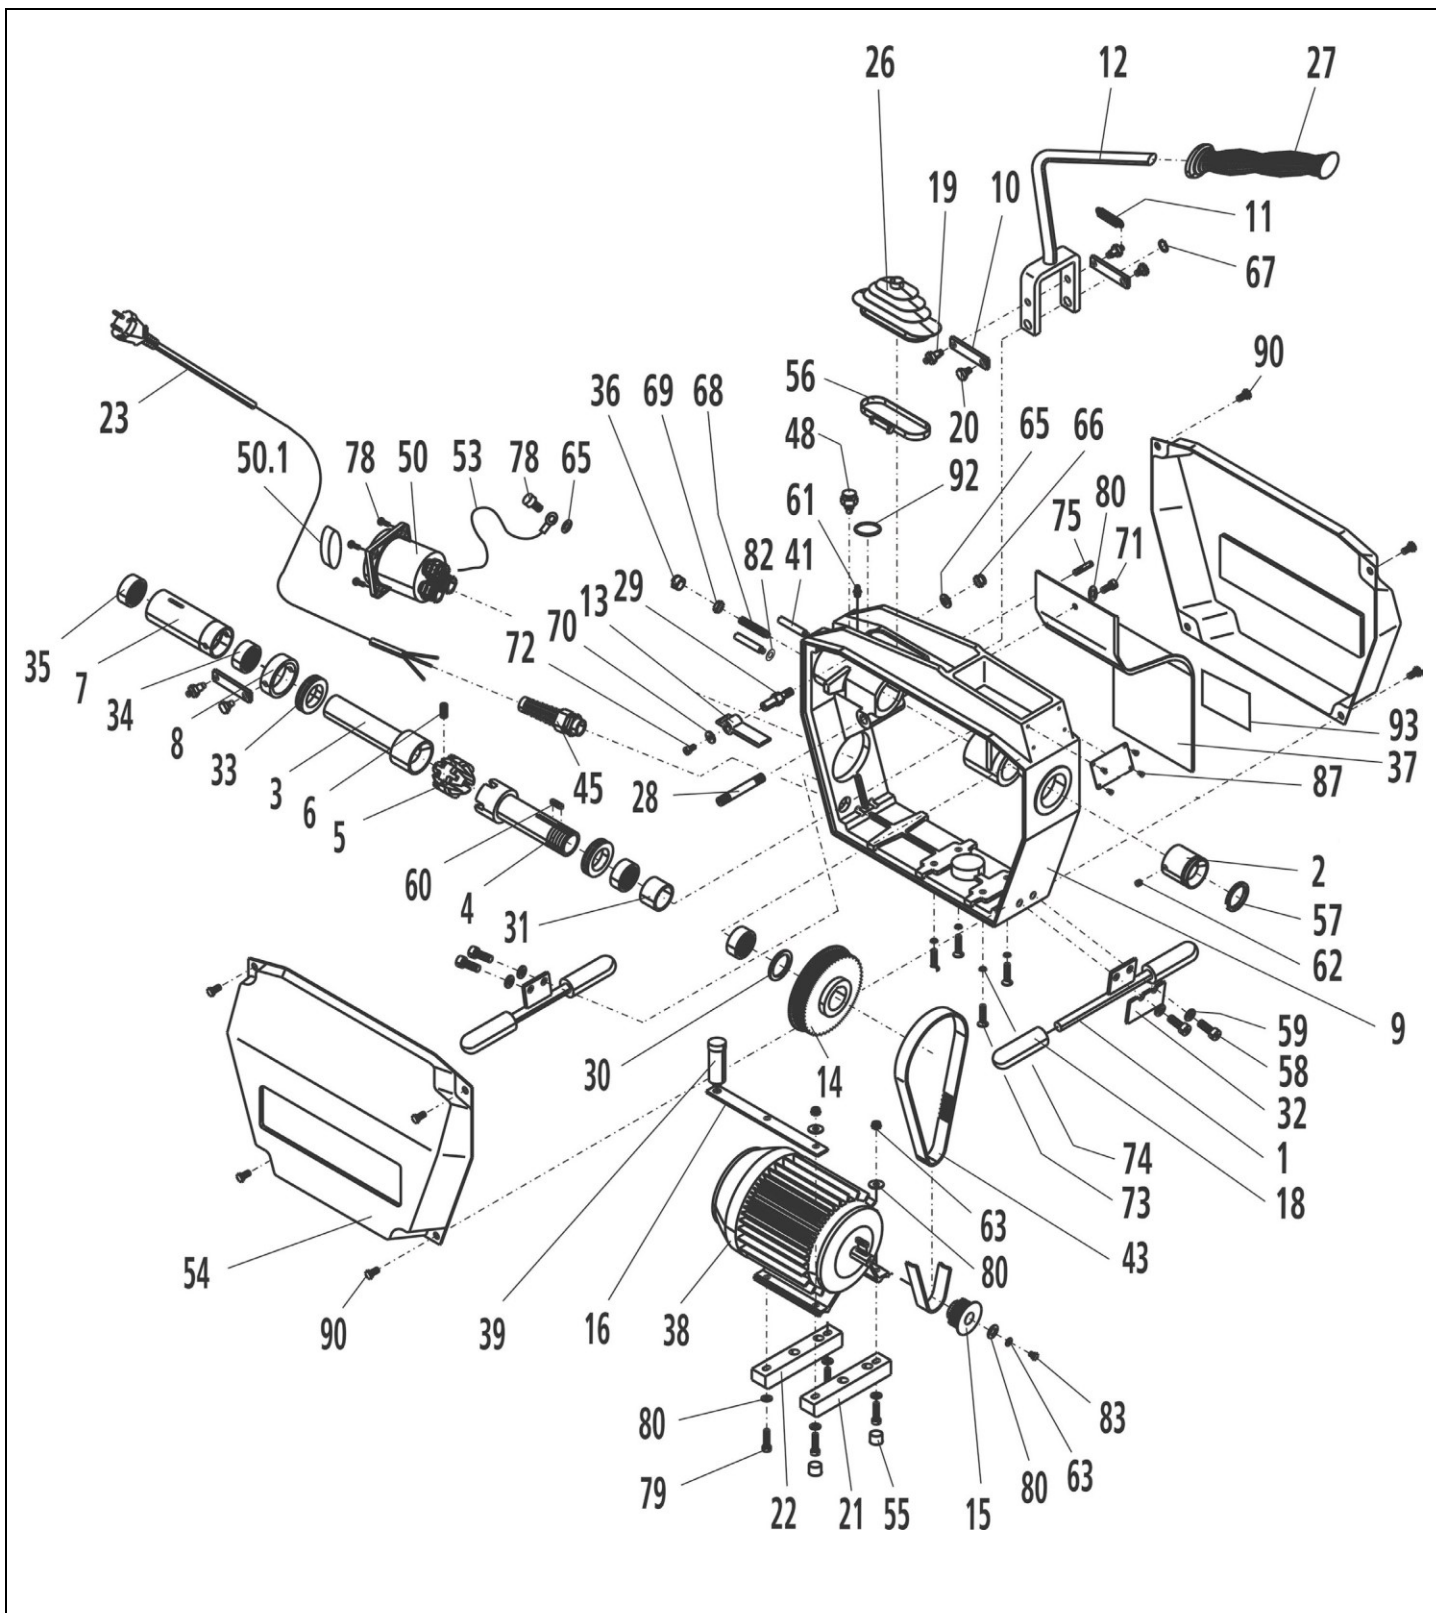

ドレンクリーナ R550

R550

Ref. No.	コードNo.	部品名	員数	備考
1	R90103	脚 R550	2	
2	R98903	フロントキャップR55	1	
3	R99780	スピンドルR550用(新)	1	
4	R81808	スピンドルF550用0205	1	
5	R72538	クラッチジョー R550	1	⑥98119 スプリング×3個入り
5.1	R72536	クラッチジョー(旧) R550	1	⑥98119 スプリング×3個入り
6	R98119	スプリング R55	3	
7	R98909	スライドシャフト R550	1	
8	R98912	プッシュリング R55	1	
9	R81806	フレーム550用0205	1	
10	R90101	リンクジョイント R550用	2	
11	R98109	テンションスプリング	1	
12	R90107	ハンドルレバー R550	1	
13	R90100	レバープレート R550	1	
14	R98125	タイミングプーリ スピンドル側	1	
15	R98920	タイミングプーリモータ側R55	1	
16	R90102	コンデンサプレートR550	1	
18	R98256	ゴムキャップ R55/60/65	4	
19	R98285	溝付バックリンクボルト	2	
20	R98287	リンクボルト R55/60/65	2	
21	R98356	モーターベース(前) R550	1	
22	R98307	モーターベース R55/60	1	
23	R98313J	電源コード(ドレンクリーナ)	1	
26	R98395	ラバーブーツ	1	
27	R98397	グリッパ	1	
28	R98452	ハンドルレバー用シャフト	1	
29	R98451	レバープレート用ピン	1	
30	R81805	ワッシャ 0205	1	
31	R81804	スペーサ 0205	1	
32	R81803	クラッチホルダー0205	1	
33	R98196	スラストベアリング R55	2	
34	R98910	ニードルベアリングF R55	2	
35	R98911	ニードルベアリングR R55	2	
36	R98358	キャップ	5	
37	R98928	モーターカバー R55	1	
38	R98940	モーター R55	1	
39	R98293	コンデンサ R55/60	1	
41	R98136	アダプタピン R55	2	
43	R98220	シンクロベルト R55	1	
45	R86356	キャブコンスパイラルタイプ	1	
48	R90111	レバー用ロックピン	1	
50	R98327	スイッチ組 ドレンクリーナ用	1	
50.1	R15472	ノブ R55	1	
53	R82110	7-ス用電線	1	
54	R81807	本体カバー 0205	2	
55	R98248	ゴムばね	2	
56	R97456	ブーツ用クランプ	1	
57	R98927	Oリング R55	1	
58	R98262	六角穴付ボルト55/60/65	4	
59	R98263	ばね座金 R55/60/65	4	
60	R98200	キー R55用	1	
61	R98963	グリースニップル テストポンプ	1	
62	R98266	六角穴付き止めねじ	2	
63	R98351	ワッシャ A6.4	3	
65	R823741	歯付ワッシャ j4.3	1	
66	R88502	六角ナットM8	1	
67	R98973	軸用止め輪 S-12	2	