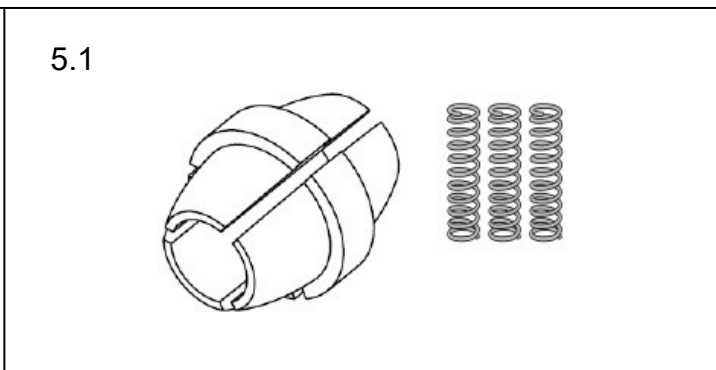

ドレンクリーナ R550

R550

Ref. No.	コードNo.	部品名	員数	備考
1	R90103	脚 R550	2	
2	R98903	フロントキャップR55	1	
3	R99780	スピンドルR550用(新)	1	
4	R81808	スピンドルF550用0205	1	
5	R72538	クラッチジョー R550	1	⑥98119 スプリング×3個入り
5.1	R72536	クラッチジョー(旧) R550	1	⑥98119 スプリング×3個入り
6	R98119	スプリング R55	3	
7	R98909	スライドシャフト R550	1	
8	R98912	プッシュリング R55	1	
9	R81806	フレーム550用0205	1	
10	R90101	リンクジョイント R550用	2	
11	R98109	テンションスプリング	1	
12	R90107	ハンドルレバー R550	1	
13	R90100	レバープレート R550	1	
14	R98125	タイミングプーリ スピンドル側	1	
15	R98920	タイミングプーリモータ側R55	1	
16	R90102	コンデンサプレートR550	1	
18	R98256	ゴムキャップ R55/60/65	4	
19	R98285	溝付バックリンクボルト	2	
20	R98287	リンクボルト R55/60/65	2	
21	R98356	モーターベース(前) R550	1	
22	R98307	モーターベース R55/60	1	
23	R98313J	電源コード(ドレンクリーナ)	1	
26	R98395	ラバーブーツ	1	
27	R98397	グリッパ	1	
28	R98452	ハンドルレバー用シャフト	1	
29	R98451	レバープレート用ピン	1	
30	R81805	ワッシャ 0205	1	
31	R81804	スペーサ 0205	1	
32	R81803	クラッチホルダー0205	1	
33	R98196	スラストベアリング R55	2	
34	R98910	ニードルベアリングF R55	2	
35	R98911	ニードルベアリングR R55	2	
36	R98358	キャップ	5	
37	R98928	モーターカバー R55	1	
38	R98940	モーター R55	1	
39	R98293	コンデンサ R55/60	1	
41	R98136	アダプタピン R55	2	
43	R98220	シンクロベルト R55	1	
45	R86356	キャブコンスパイラルタイプ	1	
48	R90111	レバー用ロックピン	1	
50	R98327	スイッチ組 ドレンクリーナ用	1	
50.1	R15472	ノブ R55	1	
53	R82110	7-ス用電線	1	
54	R81807	本体カバー 0205	2	
55	R98248	ゴムばね	2	
56	R97456	ブーツ用クランプ	1	
57	R98927	Oリング R55	1	
58	R98262	六角穴付ボルト55/60/65	4	
59	R98263	ばね座金 R55/60/65	4	
60	R98200	キー R55用	1	
61	R98963	グリースニップル テストポンプ	1	
62	R98266	六角穴付き止めねじ	2	
63	R98351	ワッシャ A6.4	3	
65	R823741	歯付ワッシャ j4.3	1	
66	R88502	六角ナットM8	1	
67	R98973	軸用止め輪 S-12	2	