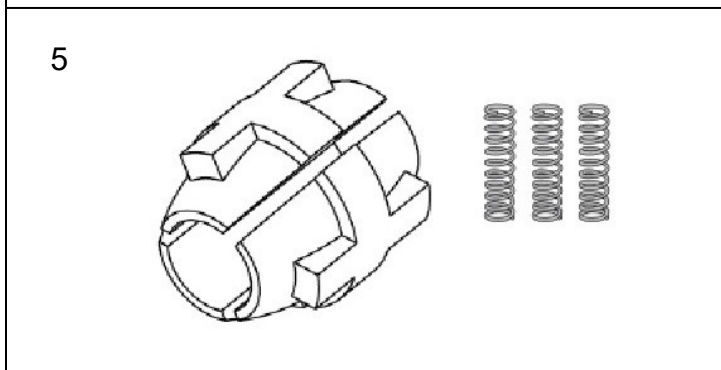

ドレンクリーナ R550

R550

Ref. No.	コードNo.	部品名	員数	備考
1	R90103	脚 R550	2	
2	R98903	フロントキャップR55	1	
3	R99780	スピンドルR550用(新)	1	
4	R81808	スピンドルF550用0205	1	
5	R72538	クラッチジョー R550	1	⑥98119 スプリング×3個入り
5.1	R72536	クラッチジョー(旧) R550	1	⑥98119 スプリング×3個入り
6	R98119	スプリング R55	3	
7	R98909	スライドシャフト R550	1	
8	R98912	プッシュリング R55	1	
9	R81806	フレーム550用0205	1	
10	R90101	リンクジョイント R550用	2	
11	R98109	テンションスプリング	1	
12	R90107	ハンドルレバー R550	1	
13	R90100	レバープレート R550	1	
14	R98125	タイミングプーリ スピンドル側	1	
15	R98920	タイミングプーリモータ側R55	1	
16	R90102	コンデンサプレートR550	1	
18	R98256	ゴムキャップ R55/60/65	4	
19	R98285	溝付バックリンクボルト	2	
20	R98287	リンクボルト R55/60/65	2	
21	R98356	モーターベース(前) R550	1	
22	R98307	モーターベース R55/60	1	
23	R98313J	電源コード(ドレンクリーナ)	1	
26	R98395	ラバーブーツ	1	
27	R98397	グリッパ	1	
28	R98452	ハンドルレバー用シャフト	1	
29	R98451	レバープレート用ピン	1	
30	R81805	ワッシャ 0205	1	
31	R81804	スペーサ 0205	1	
32	R81803	クラッチホルダー0205	1	
33	R98196	スラストベアリング R55	2	
34	R98910	ニードルベアリングF R55	2	
35	R98911	ニードルベアリングR R55	2	
36	R98358	キャップ	5	
37	R98928	モーターカバー R55	1	
38	R98940	モーター R55	1	
39	R98293	コンデンサ R55/60	1	
41	R98136	アダプタピン R55	2	
43	R98220	シンクロベルト R55	1	
45	R86356	キャブコンスパイラルタイプ	1	
48	R90111	レバー用ロックピン	1	
50	R98327	スイッチ組 ドレンクリーナ用	1	
50.1	R15472	ノブ R55	1	
53	R82110	7-ス用電線	1	
54	R81807	本体カバー 0205	2	
55	R98248	ゴムばね	2	
56	R97456	ブーツ用クランプ	1	
57	R98927	Oリング R55	1	
58	R98262	六角穴付ボルト55/60/65	4	
59	R98263	ばね座金 R55/60/65	4	
60	R98200	キー R55用	1	
61	R98963	グリースニップル テストポンプ	1	
62	R98266	六角穴付き止めねじ	2	
63	R98351	ワッシャ A6.4	3	
65	R823741	歯付ワッシャ j4.3	1	
66	R88502	六角ナットM8	1	
67	R98973	軸用止め輪 S-12	2	