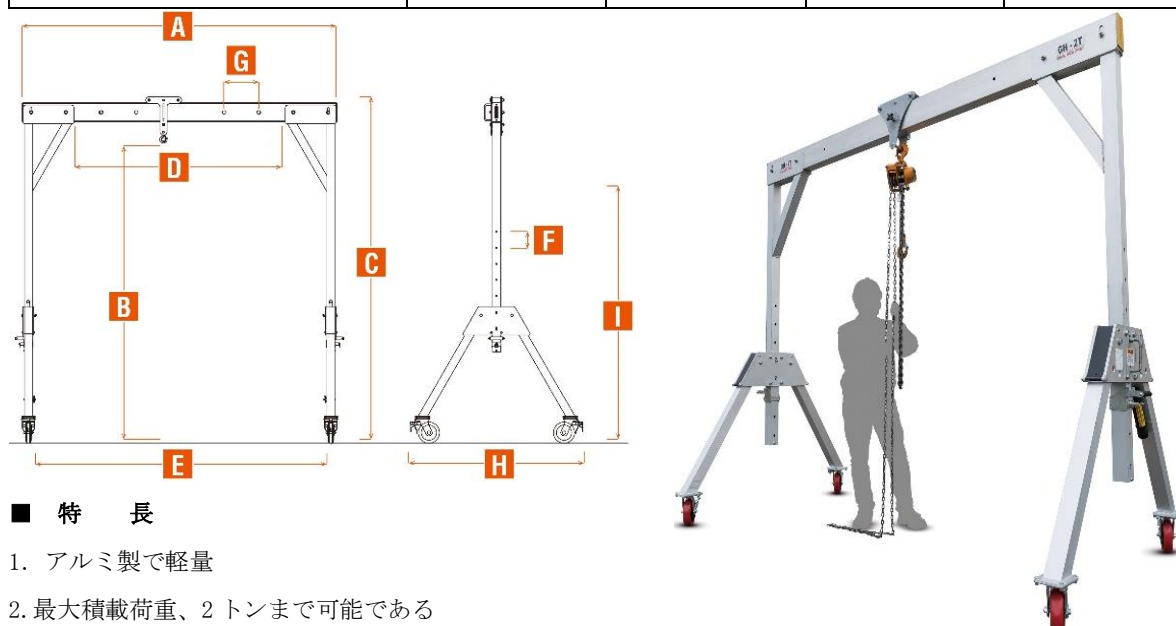

■ 背 景

従来の門型リフターは鉄製が主流で、重量があるため、運搬が容易ではなかった。また、特殊な工具等を必要とする製品も多く、現場で簡単に組立・分解ができる製品が少なかった。高さの調節の際、ウィンチを用いて調整するため、ワイヤ部が錆びてしまうという問題があった。

弊社のアルミ製門型リフター「ガントリー」は、特殊な工具を必要とせずモンキーレンチ等で組立、分解が可能。作業員が2名いれば、組立・分解できるため、人手不足の現場でも使用可能。高さ調整時、工具を使用せず、15.2cm間隔、5段階調整が1人で対応できる。アルミ製であるため、錆びにくく、従来品と比べ軽量ながら、最大積載荷重2トン迄対応可能である。

ビーム長さは2.4m、3m、4m、5mと4種類あり、不使用時は、コンパクトに収納可能で、ビーム長さが2.4m、3mの製品は、大型ワゴン車への搭載もできる。重量物の荷揚では、作業員の負荷を軽減できるガントリーが、狭い現場やクレーン設備のない作業場で、代替として使用出来る。可搬性に優れているため、幅広い現場での需要が見込まれる。

建設現場で役に立つ荷揚げシリーズを今後も力を入れて開発をし、作業現場でのニーズに応えた製品を発売していく予定である。

■ 仕 様

品名	ガントリー2t		最大積載荷重	2t
【A】ビーム長さ	2.4m	3m	4m	5m
コードNo.	S785103	S785093	S785094	S785095
標準価格	1,050,000円	1,070,000円	1,120,000円	1,160,000円
【B】最低/最高 高さ	214~290cm		【H】開脚外幅	154cm
【C】最高 高さ	250~326cm(5段階/トロリー：H32cm)			
【D・E】最大横幅（可動部・車輪内部）	147cm/220cm	203cm/280cm	303cm/380cm	403cm/480cm
【F】高調整間隔	15.2cm		【I】収納高さ	254cm
【G】ビーム長さ調整間隔	—	33cm(1ヶ所)	33cm(2ヶ所)	
本体質量/ビーム質量	131.1kg/21.6kg	133.8kg/24.3kg	142.0kg/32.4kg	150.0kg/40.6kg

品名	ガントリー0.75 t		最大積載荷重	0.75 t
【A】 梁長さ	2.4m	3m	4m	5m
コード No.	S785307	S785311	S785313	S785315
標準価格	915,000 円	931,000 円	963,000 円	984,000 円
【B】 最低/最高 高さ	219~295cm		【H】 開脚外幅	154cm
【C】 最高 高さ	251~327 c m (5 段階/トロリー : H32cm)			
【D・E】最大横幅 (可動部, 車輪内部)	178cm/220cm	234cm/280cm	334cm/380cm	434cm/480cm
【F】 高調整間隔	15.2cm		【I】 収納高さ	254cm
【G】 梁長さ調整間隔	—	33cm(1ヶ所)	33cm(2ヶ所)	
本体質量/梁質量	107.9kg/14.5kg	111.1kg/17.7kg	117.0kg/23.6kg	122.9kg/29.5kg