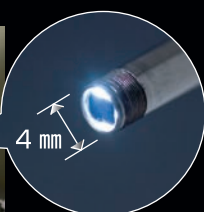

しかし、加工工程の途中で加工品をチャックから外してバリをチェックすることはできません。というのも、ご存知のように加工品は一度チャックから外してしまうと、もう一度取り付けようとしても芯を出すことは至難のワザなのです……

そこで「チャックでつかんだまま」、カンタンに「バリをチェック」できる商品が……

工業用ビデオ内視鏡  
クリアスコープ・デジタル  
415B・430B  
(カメラ長さ 150 mm) (カメラ長さ 300 mm)

▲小さい穴もスッと入る細径ヘッド

側面も見れる  
側視チューブ付き▶  
(外径 5 mm)