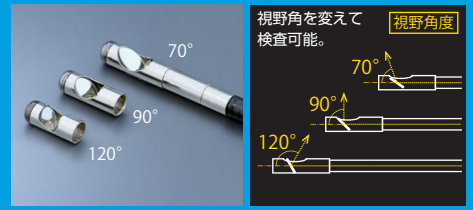

■ ケーブルのみ

品名	インターロックケーブル	
	6.0mm ×1m	6.0mm ×3m
コードNo.	TH011S	TH013S
ケーブル長さ	1m	3m
標準価格(円)	70,000	85,000

上記商品は、全て受注生産になります。 ※黄色箇所は、通常在庫品です。

側視ミラー

品名	70°	90°	120°
	側視ミラー		
コードNo.	TH802	TH801	TH803
標準価格(円)	6,000		