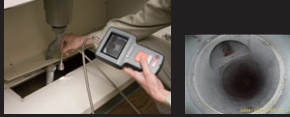

302T は、 こんなに 便利です！

1 トイレ内の状況が
分かるから対処法が
すぐ決められる！

2 つまりの状況を
お客さんにしっかり
説明できる！

ほらっ！
トイレの中が
こんなになって
ますよ。

3 台所の排水管 (2m以内)
の中もバッチリ！

4 別売のカメラケーブル
にセットすれば用途別
で使用できる！

スッと バッチリ 見える。 そんなカメラを作りました。

そんなカメラを作りました。

超ソフトケーブル

タコ脚の様に柔らかいケーブル
だから、スルスル挿入できます。
また、トイレ内の鋭利な角でも
バネ状被覆がケーブルを保護します。

超広角カメラ

160度パノラマ広角
カメラでトイレ内の
詰まりをバッチリ
確認できます。

補助ガイドで トラップも ラクラク通過

洋式、和式兼用トイレのトラップ
でも補助ガイドを使用するため、
ラクラク通過します。

ワンタッチで 録画・再生

撮りたい時、見たい時に
ワンタッチで録画・再生が
できます。
画像はSDカード※
に保存します。

※SDカード(2GB)
動画 200分、
静止画 3万枚の保存が可能です。

トイレ内検査カメラ クリアスコープ・デジタル302T

特許
出願済

仕様

品名	クリアスコープ・デジタル302T
コードNo.	KN302
電源	リチウム・ポリマーバッテリー 100V (2時間充電、約4時間使用可能)
カメラヘッド	外径φ30mm
可視角度	超広角160°
焦点	5cm~∞
カメラケーブル長さ	2m
モニター	3.5型TFTカラー液晶/解像度:320×240ピクセル
質量	900g
大きさ	(L)207×(W)117.5×(H)37mm
保存形式	静止画・JPEG(30万画素)/動画・MPEG(7.7万画素)
保存媒体	SDカード(最大2GBまで対応)
外部出力	USB、AV出力
防水能力	耐圧0.02MPa(水深2m)
周辺温度	使用時・保管時:-20~+60℃(結露しないこと)
標準価格(円)	298,000