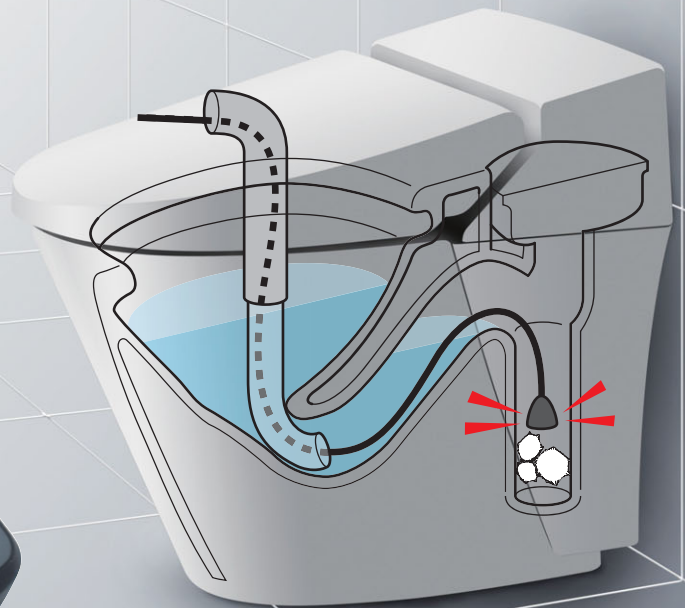

302T は、 こんなに 便利です！

1 トイレ内の状況が
分かるから対処法が
すぐ決められる！

2 つまりの状況を
お客さんにしっかり
説明できる！

ほらっ！
トイレの中が
こんなになって
ますよ。

3 台所の排水管 (2m以内)
の中もバッチリ！

4 別売のカメラケーブル
にセットすれば用途別
で使用できる！

スッと バッチリ 見える。 そんなカメラを作りました。

そんなカメラを作りました。

超ソフトケーブル

タコ脚の様に柔らかいケーブル
だから、スルスル挿入できます。
また、トイレ内の鋭利な角でも
バネ状被覆がケーブルを保護します。

超広角カメラ

160度パノラマ広角
カメラでトイレ内の
詰まりをバッチリ
確認できます。

補助ガイドで トラップも ラクラク通過

洋式、和式兼用トイレのトラップ
でも補助ガイドを使用するため、
ラクラク通過します。

ワンタッチで 録画・再生

撮りたい時、見たい時に
ワンタッチで録画・再生が
できます。
画像はSDカード※
に保存します。

※SDカード(2GB)
動画 200分、
静止画 3万枚の保存が可能です。

トイレ内検査カメラ クリアスコープ・デジタル302T

特許
出願済

仕様

品名	クリアスコープ・デジタル302T
コードNo.	KN302
電源	リチウム・ポリマーバッテリー 100V (2時間充電、約4時間使用可能)
カメラヘッド	外径φ30mm
可視角度	超広角160°
焦点	5cm~∞
カメラケーブル長さ	2m
モニター	3.5型TFTカラー液晶/解像度:320×240ピクセル
質量	900g
大きさ	(L)207×(W)117.5×(H)37mm
保存形式	静止画・JPEG(30万画素)/動画・MPEG(7.7万画素)
保存媒体	SDカード(最大2GBまで対応)
外部出力	USB、AV出力
防水能力	耐圧0.02MPa(水深2m)
周辺温度	使用時・保管時:-20~+60℃(結露しないこと)
標準価格(円)	298,000

※クリアスコープ302T(KN035)とガイド(KN036)を使用しなければ、トイレ内に挿入できません。

作業に応じたケーブルを選んでセットが可能!!

10m以上の排水管点検が可能に

エアコンのドレンパイプ点検が可能に

2m以内の屋内排水管点検が可能に

エアコンのドレンパイプ点検が可能に

カメラケーブル2522
No.R69372 / 230,000円

カメラケーブル203
No.R69385 / 130,000円