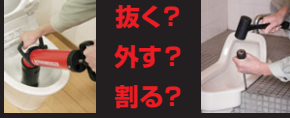

302T は、 こんなに 便利です！

1 トイレ内の状況が
分かるから対処法が
すぐ決められる！

2 つまりの状況を
お客さんにしっかり
説明できる！

ほらっ！
トイレの中が
こんなになって
ますよ。

3 台所の排水管 (2m以内)
の中もバッチリ！

4 別売のカメラケーブル
にセットすれば用途別
で使用できる！

スッと バッチリ 見える。 そんなカメラを作りました。

そんなカメラを作りました。

超ソフトケーブル

タコ脚の様に柔らかいケーブル
だから、スルスル挿入できます。
また、トイレ内の鋭利な角でも
バネ状被覆がケーブルを保護します。

超広角カメラ

160度パノラマ広角
カメラでトイレ内の
詰まりをバッチリ
確認できます。

補助ガイドで トラップも ラクラク通過

洋式、和式兼用トイレのトラップ
でも補助ガイドを使用するため、
ラクラク通過します。

ワンタッチで 録画・再生

撮りたい時、見たい時に
ワンタッチで録画・再生が
できます。
画像はSDカード※
に保存します。