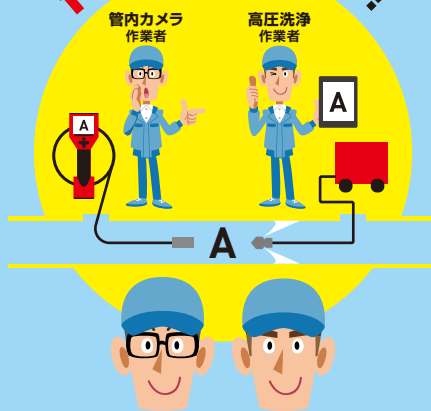

ヘッド径25mm＋柔軟なケーブルで40Aのパイプ、エルボもラクラク通過。

操作ボタン

ワンタッチの簡単操作で、静止画・動画を撮影。

録音機能

動画を撮影時、音声を録音可能。
※要SDカード

Wi-Fiで簡単転送

※現場環境により、受信感度が変わります。

Wi-Fiを利用し、現場のお客様と洗管業者がリアルタイムに管内の状況を確認可能。
※転送するには専用アプリが必要です。

Google Play
で手に入れよう

App Store
からダウンロード

Google Playは、Google Inc.の登録商標です。
AppStoreは、Apple Inc.のサービスマークです。

3.5型
TFTカラー液晶
タッチパネルモニター

- ① 露出調整
- ② ズーム
- ③ 静止画
動画撮影

WiFiと専用アプリ

を利用し、現場のライブ映像をタブレット・スマホに転送

ロースコープの映像を

タブレット、スマートフォンにその場で転送が可能に

すると… こんな事ができます!

操作性 抜群!!

専用アプリで文字入れ、マーキング、記号の入力が可能で、簡単に編集ができる!

作業効率 抜群!!

他の作業者と管内のライブ映像を共有すれば、作業がスムーズになり効率アップ!

信頼度 抜群!!

Wi-Fiを利用し、現場で簡易報告書の作成、提出ができる!

用途

排水管、プラント配管、工事配管、管更生前の検査等各種配管検査、リフォームに伴う検査(床下、天井、壁内等の狭所)、空調ダクト・給排気筒検査

仕様

コードNo.	R10860
電源	リチウムイオンバッテリー
カメラ	ヘッド外径:φ25mm、ケーブル長さ:22m(最小曲げ半径:150mm)
適応管径	φ40mm~100mm
焦点範囲	40mm~140mm
モニター	3.5型TFTカラータッチパネル液晶 解像度:320×240ピクセル
質量	3.1kg(カメラケーブル1000除く)
大きさ	本体(L:346×W:109×H:76mm) カメラケーブル2522(L:340×W:340×H:180mm)
保存形式	静止画・JPEG(35万画素) / 動画・WAV(7.7万画素)
保存媒体	SDカード(最大32GBまで対応)
外部出力	Mini USB ※データ転送のみ
標準付属品	ロースコープ2000本体 カメラケーブル2522 カメラケーブル1000 (ヘッド外径:φ17mm/ケーブル長さ:0.9m) Mini USBケーブル、SDカード4GB 収納ケース、ACアダプタ