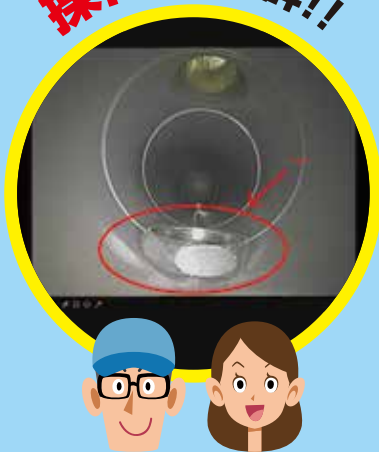

専用アプリで文字入れ、マーキング、記号の入力が可能で、簡単に編集ができる!