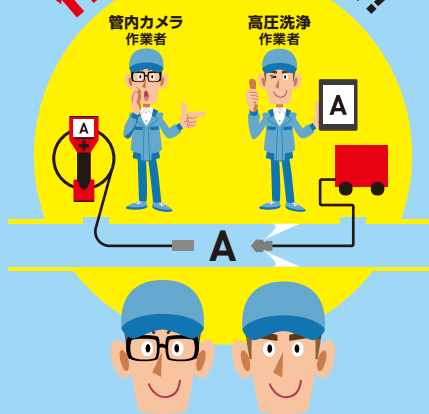

録音機能

動画を撮影時、音声を録音可能。
※要SDカード

Wi-Fiで簡単転送

※現場環境により、受信感度が変わります。

Wi-Fiを利用し、現場のお客様と洗管作業者がリアルタイムに管内の状況を確認可能。
※転送するには専用アプリが必要です。

Google Play
で手に入れよう

App Store
からダウンロード

Google Playは、Google Inc.の登録商標です。
AppStoreは、Apple Inc.のサービスマークです。

WiFiと専用アプリ を利用し、現場のライブ映像をタブレット・スマホに転送

すると… こんな事ができます!

操作性 抜群!!

専用アプリで文字入れ、マーキング、記号の入力が可能で、簡単に編集ができる!

作業効率 抜群!!

他の作業者と管内のライブ映像を共有すれば、作業がスムーズになり効率アップ!

信頼度 抜群!!

Wi-Fiを利用し、現場で簡易報告書の作成、提出ができる!

用途

排水管、プラント配管、工事配管、管更生前の検査等各種配管検査、リフォームに伴う検査(床下、天井、壁内等の狭所)、空調ダクト・給排気筒検査

仕様

コードNo.	R10842
電源	リチウムイオンバッテリー
カメラ	ヘッド外径: ø25mm、ケーブル長さ: 16m (最小曲げ半径: 150mm)
適応管径	ø40mm~100mm
焦点範囲	75mm~∞
モニター	3.5型TFTカラータッチパネル液晶 解像度: 320×240ピクセル
質量	3.9kg (カメラケーブル1000除く)
大きさ	本体 (L: 346×W: 109×H: 76mm) カメラケーブル2516 (L: 400×W: 390×H: 280mm)
保存形式	静止画・JPEG (35万画素) / 動画・WAV (7.7万画素)
保存媒体	SDカード (最大32GBまで対応)
外部出力	Mini USB ※データ転送のみ
標準付属品	ロースコープ2000本体 カメラケーブル2516 カメラケーブル1000 (ヘッド外径: ø17mm / ケーブル長さ: 0.9m) Mini USBケーブル、SDカード4GB 収納ケース、ACアダプタ