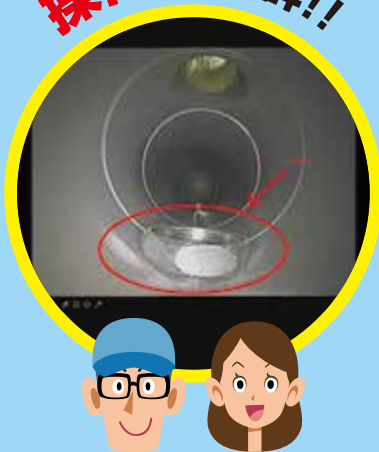

すると… こんな事ができます!

操作性 抜群!!

専用アプリで文字入れ、マーキング、記号の入力が可能で、簡単に編集ができる!